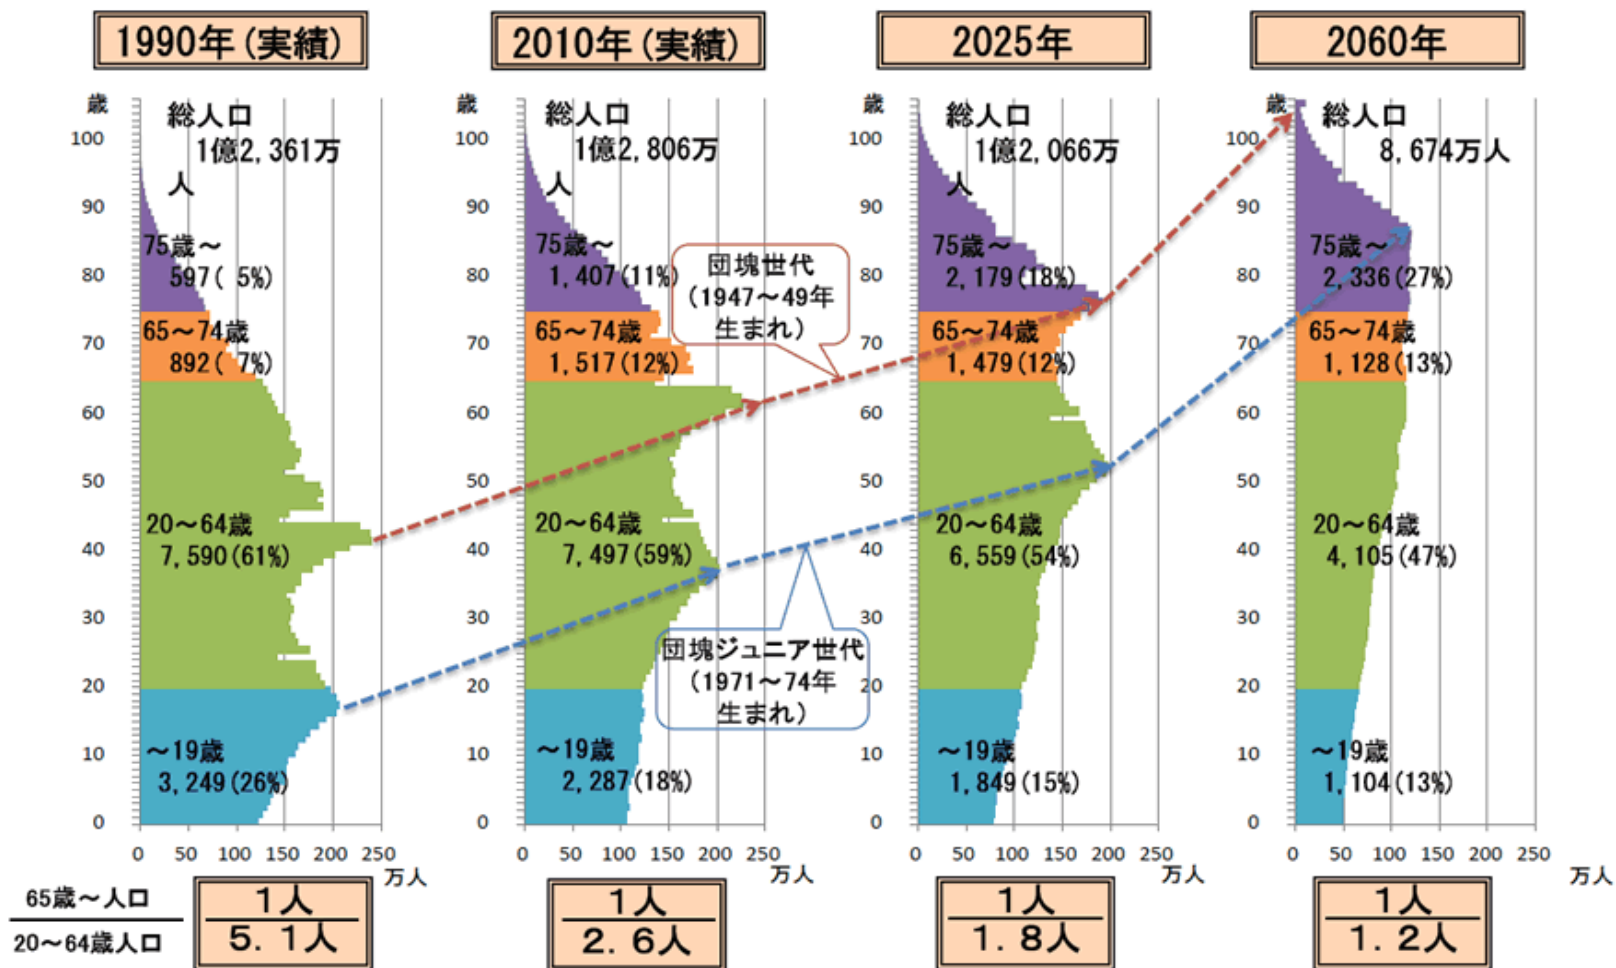

人口ピラミッドの変化(1990~2060年)

(出所)総務省「国勢調査」及び「人口推計」、国立社会保障・人口問題研究所「日本の将来推計人口(平成24年1月推計):出生中位・死亡中位推計」(各年10月1日現在人口)